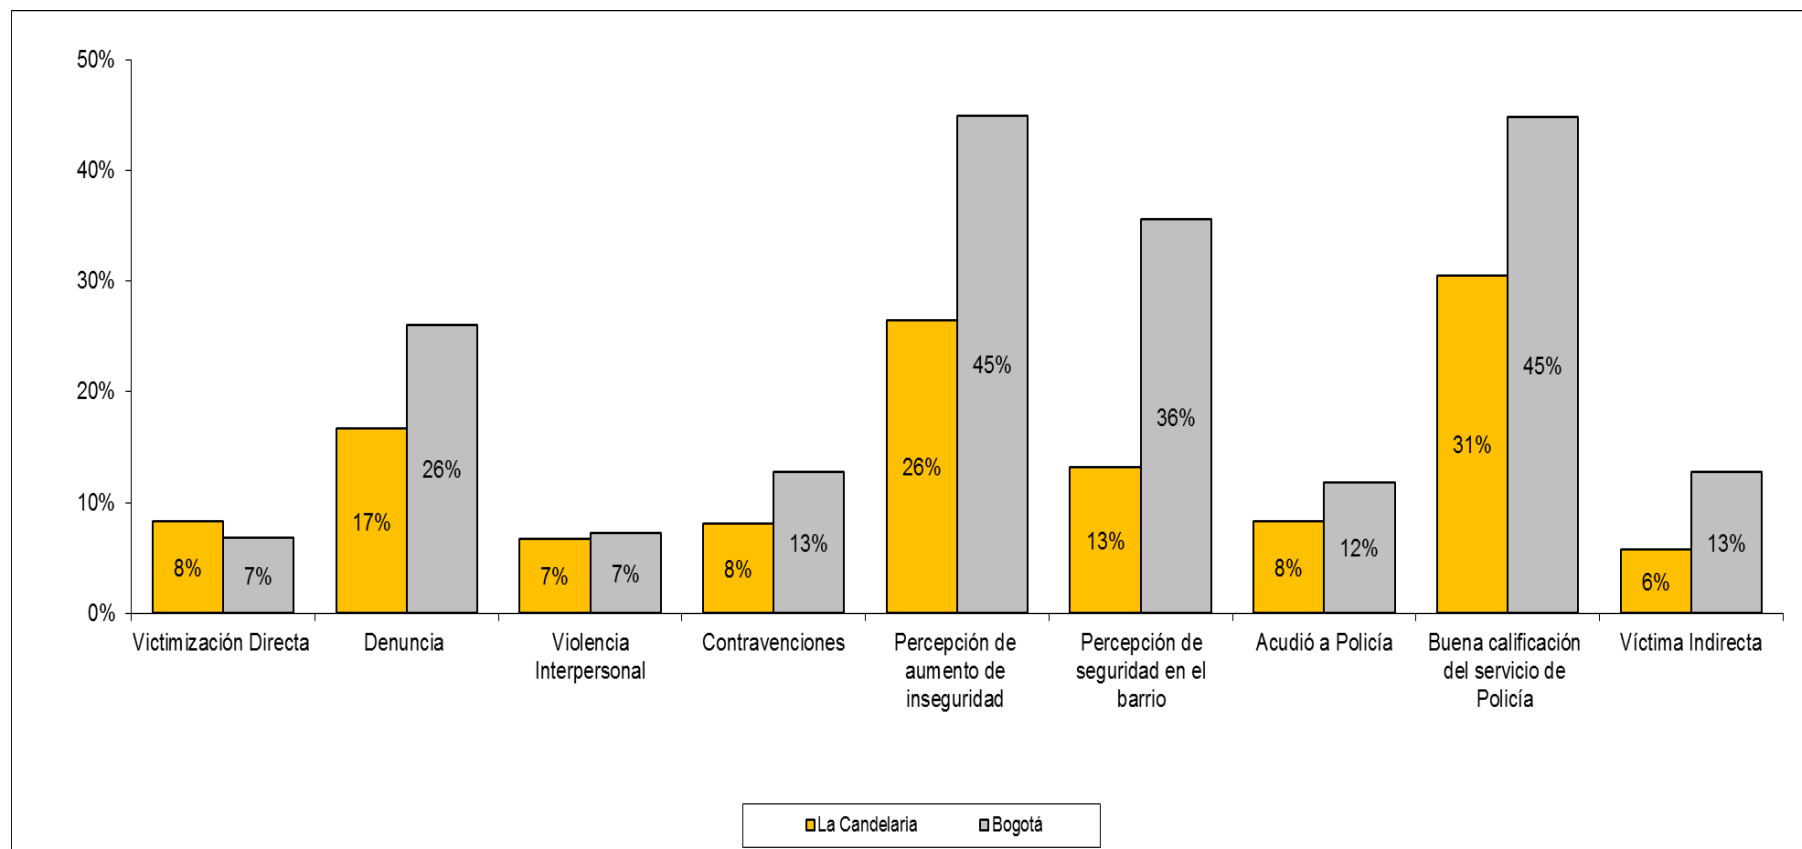

Unidades de planeación zonal (UPZ)

- Una

Población (2011)

- 24.144 habitantes

[Visite el portal Web de la Candelaria](#)

Delitos de mayor impacto

LA CANDELARIA Delito	2005	2006	2007	2008	2009	2010	2011p	Variación		Total Bogotá	Part . %
								Var. Abs.	Var. %		
Homicidio común *	12	15	2	13	6	5	4	-1	-20%	1.638	0%
Muertes en accidente de tránsito *	4	6	2	9	1	2	3	1	50%	564	1%
Hurto a Personas **	85	93	154	321	281	361	343	-18	-5%	16.589	2%
Hurto de establecimientos de comercio**	50	42	47	58	54	52	55	3	6%	2.694	2%
Hurto a Residencias **	8	25	22	35	35	34	32	-2	-6%	4.822	1%
Hurto de Vehículos **	23	7	2	11	8	17	10	-7	-41%	4.538	0%
Piratería terrestre **	0	4	0	0	0	0	0			51	0%
Hurto a bancos **	0	0	0	0	0	0	0			51	0%

Fuente: *Instituto de Medicina Legal y Ciencias Forenses. Información extraída del Sistema de Información Red de Cadáveres y Desaparecidos - SIRDEC fecha de corte 31/12/2011.

** Policía Metropolitana de Bogotá. Centro de Investigaciones Criminológicas. Fecha de corte: diciembre 31 de 2011.

Indicadores de percepción y victimización.

Fuente: Encuesta de Percepción y Victimización II Semestre de 2011, CCB.

Con relación a los indicadores de Bogotá la localidad de la Candelaria registra indicadores no favorable en la denuncia, percepción de seguridad en el barrio, y buen servicio de la policía y favorables en percepción de aumento de inseguridad y victimización indirecta