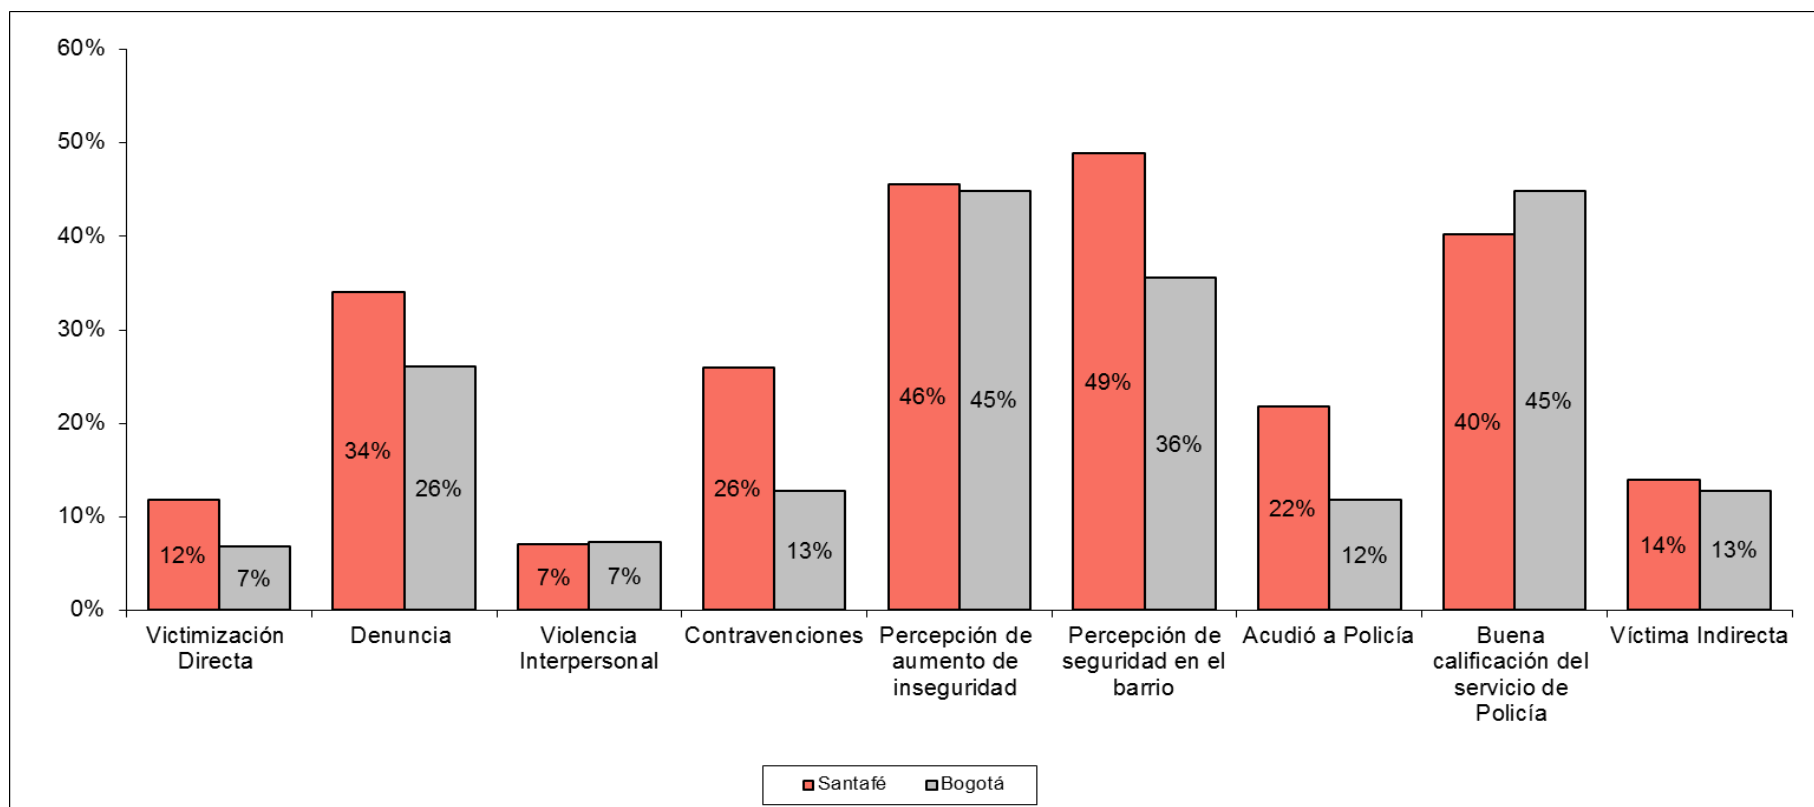

Indicadores de percepción y victimización.

Fuente: Encuesta de Percepción y Victimización II Semestre de 2011, CCB.

Con respecto a Bogotá, la localidad de Santa Fé reportó indicadores no favorables en victimización, contravenciones y buena calificación del servicio de la policía, sin embargo registro indicadores favorables en casos de denuncia, percepción de seguridad del barrio y acudió a la policía.